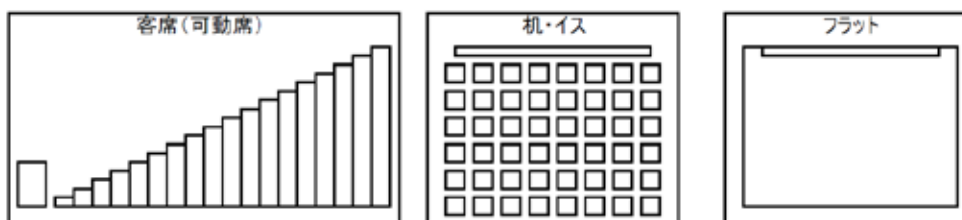

多目的ホール概要図

1F

面積	390.6㎡		
高さ	9m		
仕様	客席	可動席	客席数482
	フラット	306.6㎡	21.0m × 13.0m
	机・イス	机80脚	イス300脚

伸びやかに、健やかに。

秋田テルサ

一般財団法人 秋田市勤労者福祉振興協会

〒010-1413 秋田市御所野地蔵田 3-1-1

TEL:018-826-1800(代表) FAX:018-826-1803