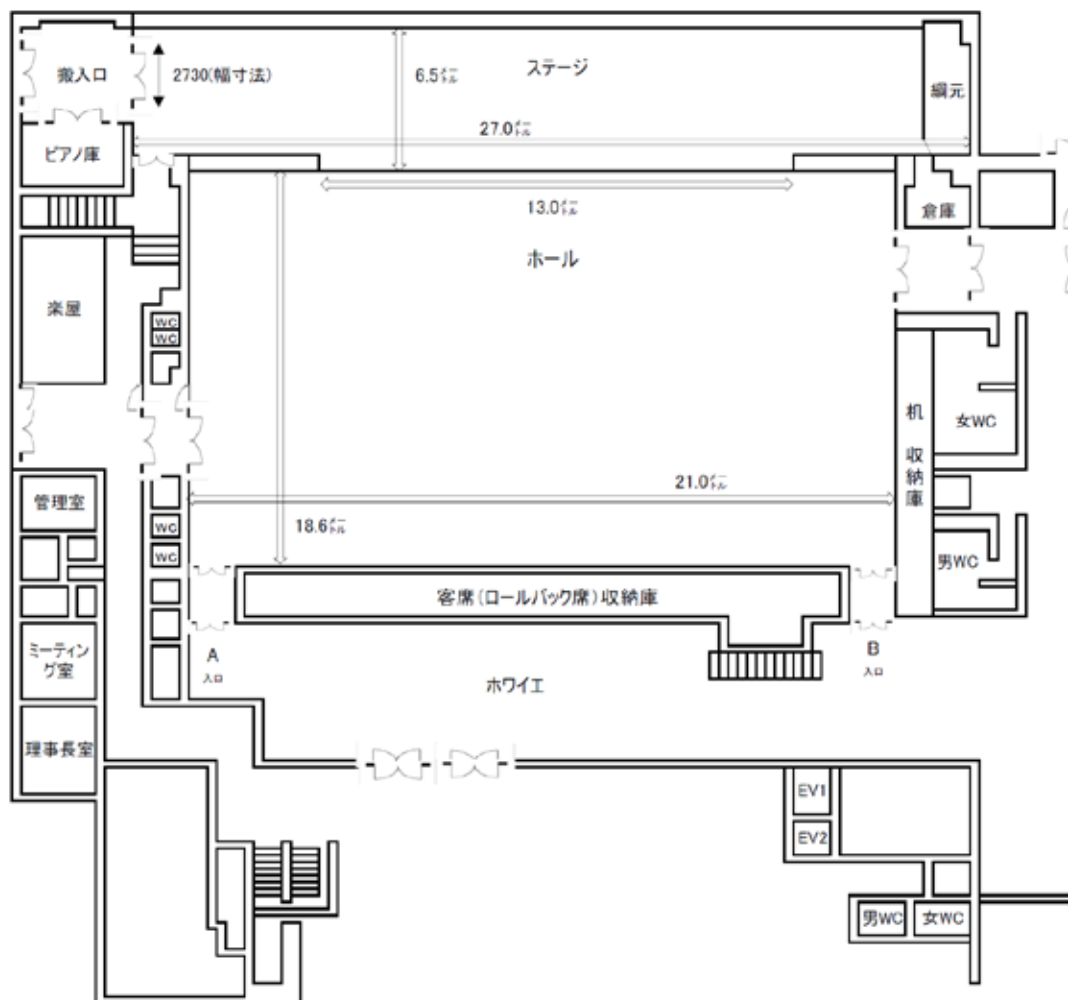

多目的ホール概要図

1F

面積	390.6㎡		
高さ	9m		
仕様	客席	可動席	客席数482
	フラット	306.6㎡	21.0m × 13.0m
	机・イス	机80脚	イス300脚

伸びやかに、健やかに。

秋田テルサ

一般財団法人 秋田市勤労者福祉振興協会

〒010-1413 秋田市御所野地蔵田 3-1-1

TEL:018-826-1800(代表) FAX:018-826-1803