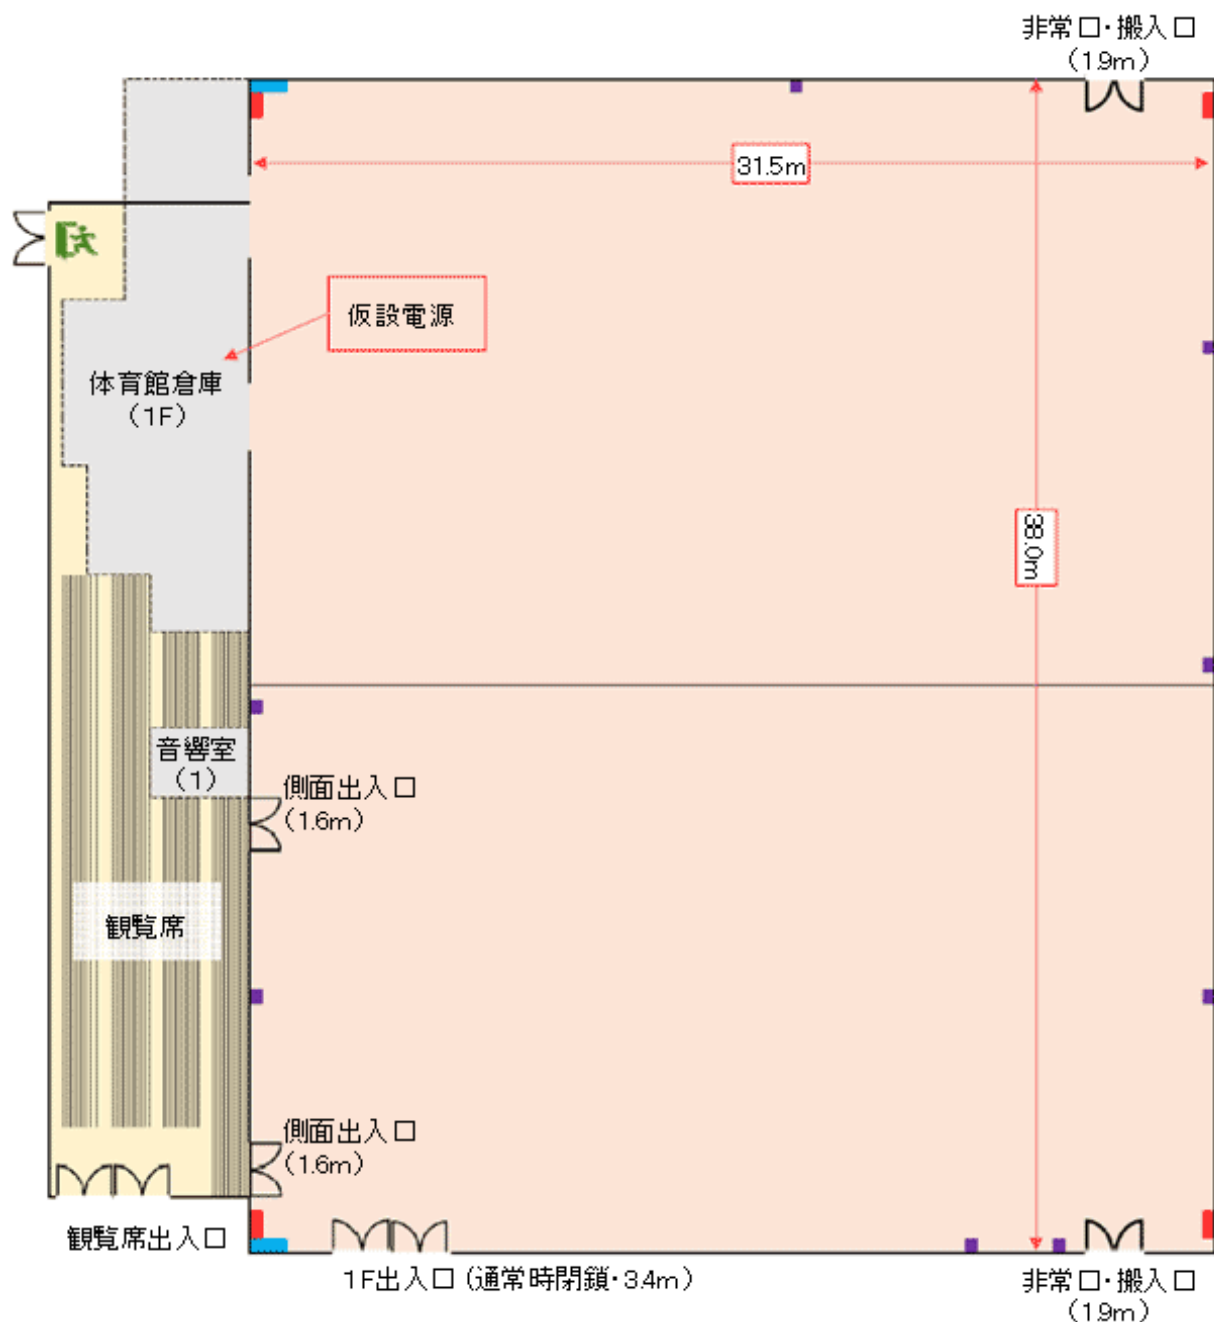

# 体育館概要図

1F

⇒消火水栓    ⇒消火器    ⇒コンセント

●面積:1196㎡ ●寸法:31.5×38.0m ●耐荷重量:360kg(1㎡)  
●電気量:130A ●付属設備:音響設備・イス・机・フロアシート

伸びやかに、健やかに。

AKITA TERRSA 秋田テルサ

一般財団法人 秋田市勤労者福祉振興協会  
〒010-1413 秋田市御所野地蔵田3-1-1  
TEL:018-826-1800(代表) FAX:018-826-1803